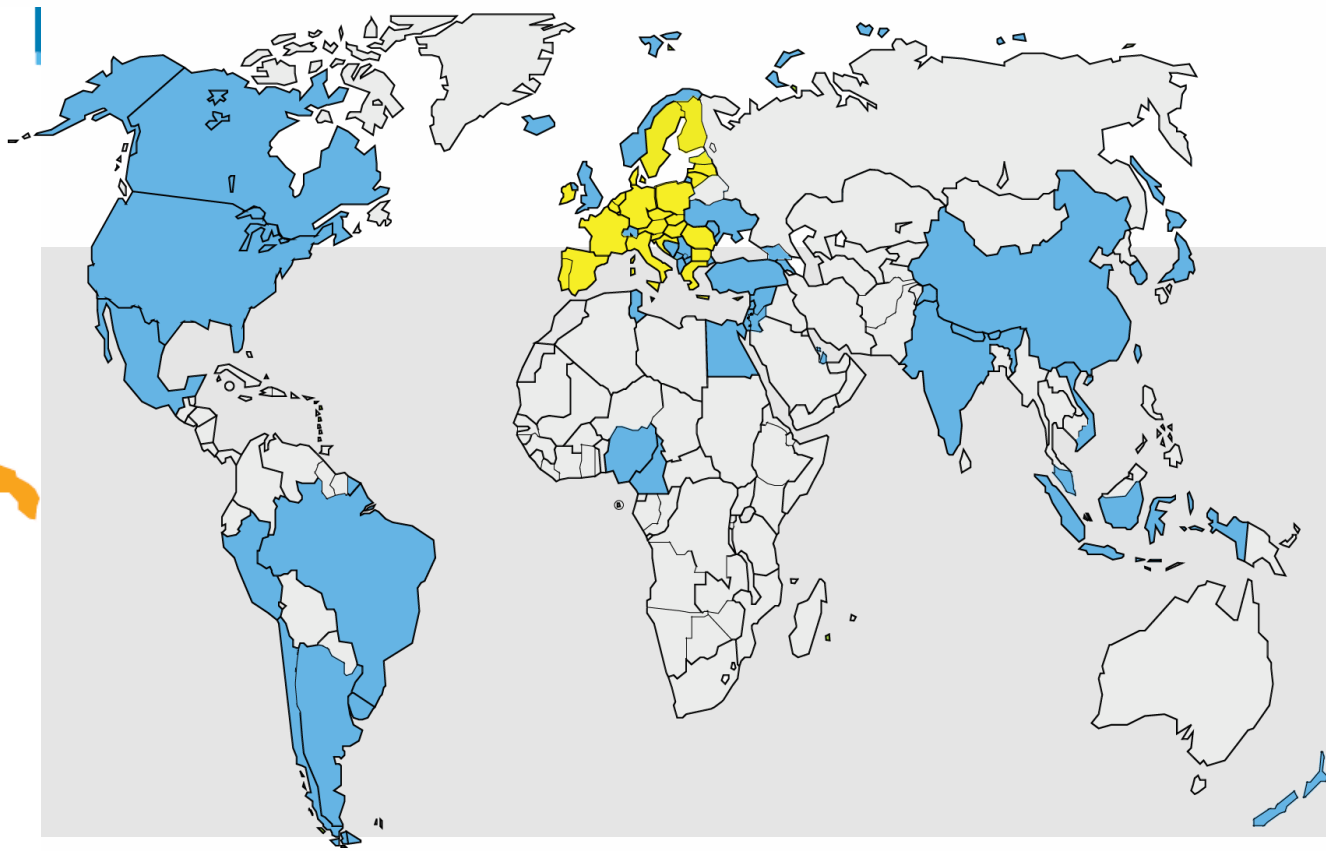

La più grande Rete mondiale a supporto dell'internazionalizzazione delle imprese

een.ec.europa.eu

CAMERA DI COMMERCIO
INDUSTRIA ARTIGIANATO E AGRICOLTURA
DI TORINO

La rete Enterprise Europe Network (EEN)

Nella fase 2021-2027 la rete è finanziata dal nuovo Programma Single Market.

<https://een.ec.europa.eu>

+60 paesi + 600 organizzazioni coinvolte

<http://een.ec.europa.eu/>
www.een-italia.eu/

een.ec.europa.eu